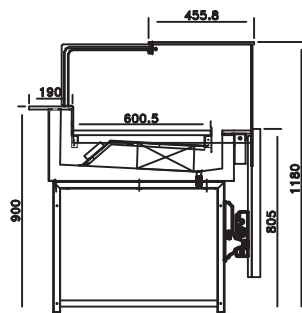

Vetro apribile

Base / Basic
Basis / Base